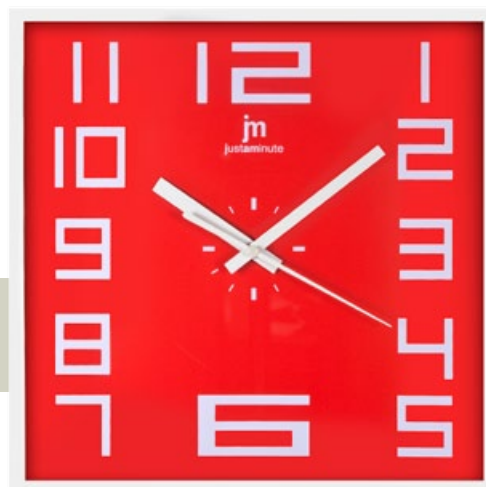

**16120C**  
koko. ø cm. 29,5

89,-

**00940-6CF**  
koko. ø cm. 25,5

- värilajitelma

**00940-6CF**

25,-

00708-CF  
koko. cm. 28x28x4

• värilajitelma