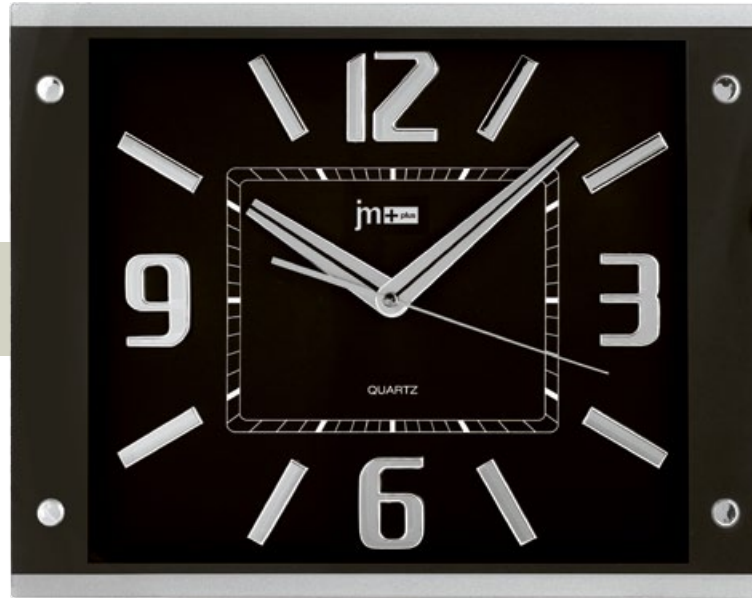

**EH49101**  
koko. cm. 14,5x5x13

- musta ja hopea
- sähköjohdolla toimiva
- torkku

**25,-**

**jm+** plus

**00604N** koko  
cm. 42x32,5

- liukusekuntiosoitin
- musta ja valkoinen

**00604B**  
koko. cm. 42x32,5