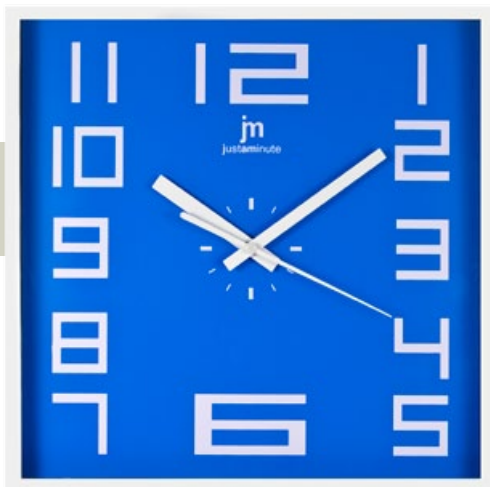

**16120C**  
koko. ø cm. 29,5

89,-

**00940-6CF**  
koko. ø cm. 25,5

- värilajitelma

**00940-6CF**

25,-

00708-CF  
koko. cm. 28x28x4

• värilajitelma