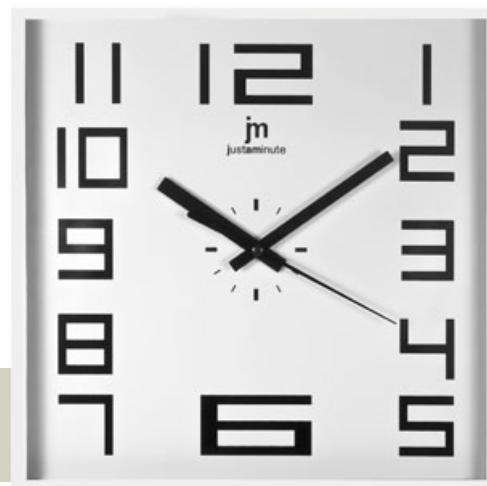

**16120C**  
koko. ø cm. 29,5

89,-

**00940-6CF**  
koko. ø cm. 25,5

- värilajitelma

**00940-6CF**

25,-

00708-CF  
koko. cm. 28x28x4

• värilajitelma