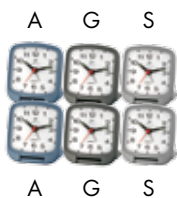

- värilajitelma
- torkku ja valo

29,-