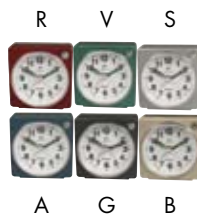

U41704-6CF
koko. cm. 6X6X3,5

- värilajitelma
- liukusekuntiosoitin
- torkku ja valo

20,-