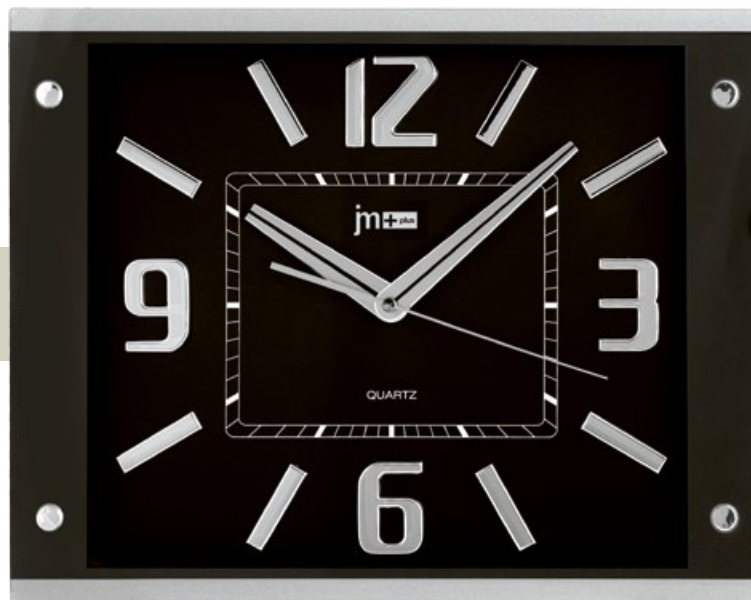

EH49101
koko. cm. 14,5x5x13

- musta ja hopea
- sähköjohdolla toimiva
- torkku

25,-

jm+ plus

00604N koko
cm. 42x32,5

- liukusekuntiosoitin
- musta ja valkoinen

00604B
koko. cm. 42x32,5

119,-