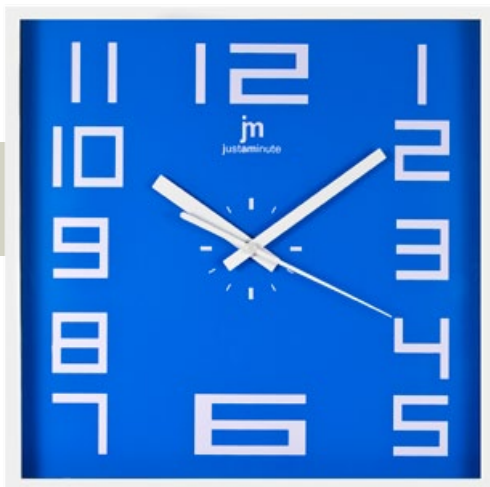

16120C
koko. ø cm. 29,5

89,-

00940-6CF
koko. ø cm. 25,5

- värilajitelma

00940-6CF

25,-

00708-CF
koko. cm. 28x28x4

• värilajitelma