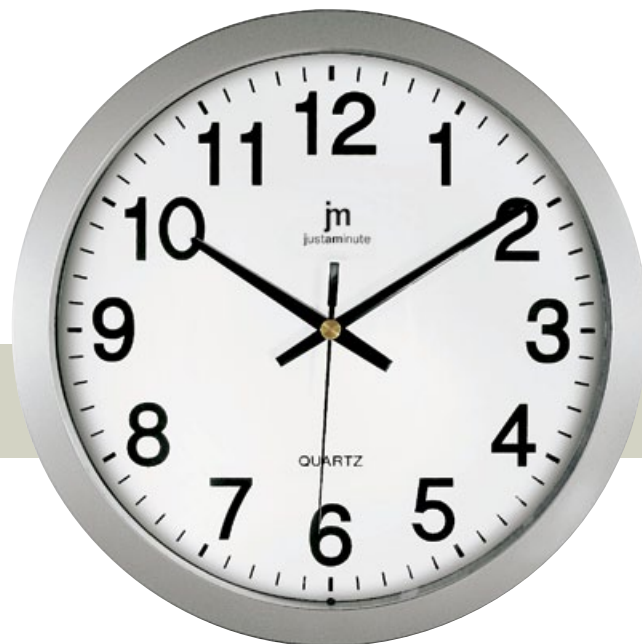

29,-

00708-CF

00611-CF

koko. cm. 35,5

45,-

00611-CF

SWEEP MOVEMENT

00612-CF
koko cm ø 25