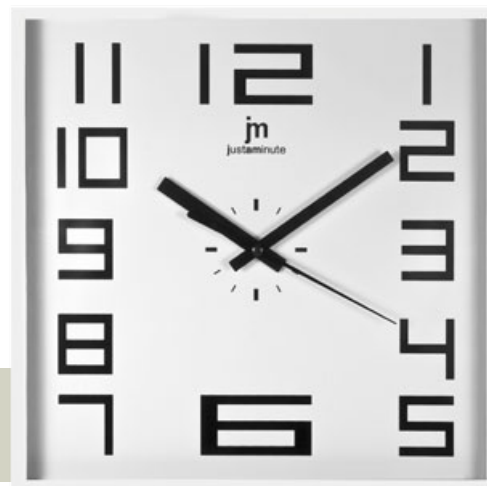

16120C
koko. ø cm. 29,5

89,-

00940-6CF
koko. ø cm. 25,5

- värilajitelma

00940-6CF

25,-

00708-CF
koko. cm. 28x28x4

• värilajitelma